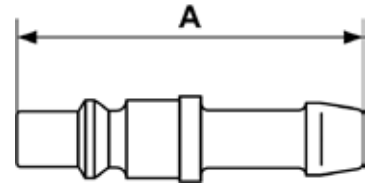

## ADAPTORS FOR QUICK COUPLING - ARP 06

### Hose tail adaptor

Profile : ARO 210

<b>Min / Max operating pressure</b>	<b>ID passage</b>	<b>Min. / Max temperature</b>
0 / 16 bar	6 mm	-20 / 75 °C

Part number	For hose ID	Dim. A (mm)
ARP 066806	6 mm	53
ARP 066808	8 mm	49
ARP 066809	9 mm	
ARP 066810	10 mm	55